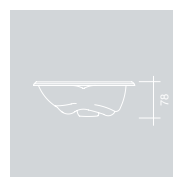

Lyra

Encuentre su inspiración en la galería, pinche [aquí](#).

Lyra es un spa de un agradable tamaño pequeño pero sorprendentemente espacioso. Brinda un descanso maravilloso para dos personas, sin embargo, tres personas caben cómodamente. Lyra garantiza un relajamiento perfecto en un espacio mínimo. En su diseño interior incluye dos diferentes tumbonas.

EQUIPAMIENTO ESTÁNDAR

Medidas del acrílico	154 x 210 x 78 cm
Medidas con mueble	160 x 216 x 85 cm
Capacidad de agua	700 l
Peso del spa - vacío / lleno	290 kg / 990 kg
Acrílico	Construcción MassiveShell
Aislamiento	Thermoguard
Total asientos	3
Asientos / Tumbonas	1 / 2
Número total de impulsores	42
Impulsores de agua	27
Impulsores de aire	15
Sistema TurboBoost	Personalizado
Regulador Boost Control	3