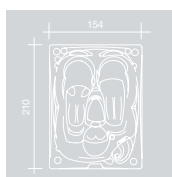

Lyra

Encuentre su inspiración en la galería, pinche [aquí](#).

Lyra es un spa de un agradable tamaño pequeño pero sorprendentemente espacioso. Brinda un descanso maravilloso para dos personas, sin embargo, tres personas caben cómodamente. Lyra garantiza un relajamiento perfecto en un espacio mínimo. En su diseño interior incluye dos diferentes tumbonas.

EQUIPAMIENTO ESTÁNDAR

Medidas del acrílico	154 x 210 x 78 cm
Medidas con mueble	160 x 216 x 85 cm
Capacidad de agua	700 l
Peso del spa - vacío / lleno	290 kg / 990 kg
Acrílico	Construcción MassiveShell
Aislamiento	Thermoguard
Total asientos	3
Asientos / Tumbonas	1 / 2
Número total de impulsores	42
Impulsores de agua	27
Impulsores de aire	15
Sistema TurboBoost	Personalizado
Regulador Boost Control	3