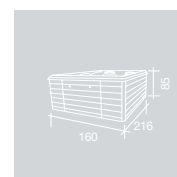

Lyra

Encuentre su inspiración en la galería, pinche [aquí](#).

Lyra es un spa de un agradable tamaño pequeño pero sorprendentemente espacioso. Brinda un descanso maravilloso para dos personas, sin embargo, tres personas caben cómodamente. Lyra garantiza un relajamiento perfecto en un espacio mínimo. En su diseño interior incluye dos diferentes tumbonas.

EQUIPAMIENTO ESTÁNDAR

Medidas del acrílico	154 x 210 x 78 cm
Medidas con mueble	160 x 216 x 85 cm
Capacidad de agua	700 l
Peso del spa - vacío / lleno	290 kg / 990 kg
Acrílico	Construcción MassiveShell
Aislamiento	Thermoguard
Total asientos	3
Asientos / Tumbonas	1 / 2
Número total de impulsores	42
Impulsores de agua	27
Impulsores de aire	15
Sistema TurboBoost	Personalizado
Regulador Boost Control	3